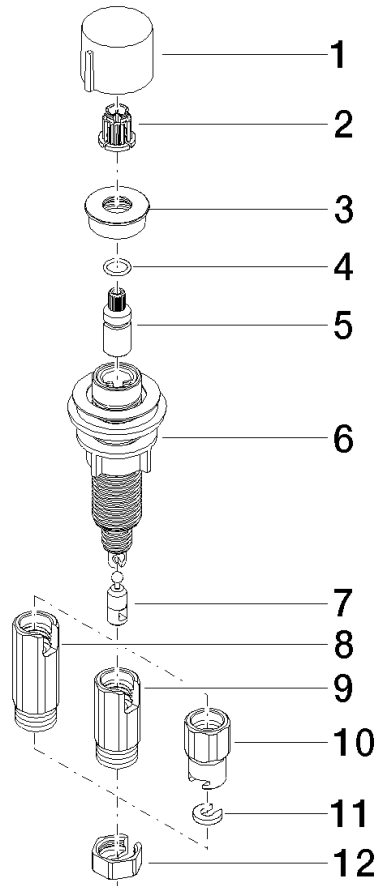

S'adapte aux gammes suivantes : ELIO, MEM, ENO, SYNC, TARA ULTRA, META SQUARE

	Champagne brossé (Or 22cts)	10 712 970-46
	Chrome	10 712 970-00
	Platine brossé	10 712 970-06
	Platine	10 712 970-08
	Laiton (Or 23cts)	10 712 970-09
	Dark Chrome	10 712 970-19
	Laiton brossé (Or 23cts)	10 712 970-28
	Noir mat	10 712 970-33
	Champagne (Or 22cts)	10 712 970-47
	Chrome brossé	10 712 970-93
	Dark Platinum brossé	10 712 970-99

10 712 970  
mm [inches]

Commande de vidage individuelle manuelle Commande manuelle -  
Champagne brossé (Or 22cts)

ELIO

10 712 970

Les pièces pour les  
autres finitions  
peuvent être  
trouvées ici : Chrome

Liste des pièces de rechange

N°	Article Numéro	Désignation	Fréquence de montage	Délai de livraison
1	09 20 97 030-46	poignée	1	60
2	90 12 12 002 00 90	douille d'enclenchement	1	2
3	09 27 87 011-46	rosace	1	30
4	09 14 10 042 90	joint	1	2
5	09 29 06 087-46	tige	1	-
La pièce de rechange ne peut plus être commandée, veuillez commander l'article de remplacement				
6	04 30 01 029 00 90	adaptateur	1	2
7	09 24 03 175 90	adaptateur	1	2
8	09 11 10 073-07	raccord	1	30
9	09 11 10 074-07	raccord	1	30
10	09 11 10 079-07	raccord	1	30
11	09 30 11 087 90	rondelle	1	2
12	09 23 30 024-07	écrou	1	30