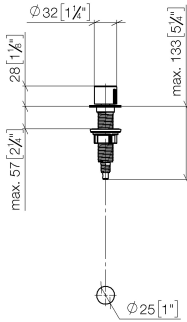

Commande de vidage individuelle manuelle Commande manuelle -  
Champagne brossé (Or 22cts)

ELIO

10 712 970

- commande pour un bac
- avec adaptateur pour câble Bowden

S'adapte aux gammes suivantes: ELIO, ENO, MEM, META SQUARE, SYNC et TARA ULTRA

S'adapte aux gammes suivantes : ELIO, MEM, ENO, SYNC, TARA ULTRA, META SQUARE

	Champagne brossé (Or 22cts)	10 712 970-46
	Chrome	10 712 970-00
	Platine brossé	10 712 970-06
	Platine	10 712 970-08
	Laiton (Or 23cts)	10 712 970-09
	Dark Chrome	10 712 970-19
	Laiton brossé (Or 23cts)	10 712 970-28
	Noir mat	10 712 970-33
	Champagne (Or 22cts)	10 712 970-47
	Chrome brossé	10 712 970-93
	Dark Platinum brossé	10 712 970-99

10 712 970  
mm [inches]

Commande de vidage individuelle manuelle Commande manuelle -  
Champagne brossé (Or 22cts)

ELIO

10 712 970

Les pièces pour les  
autres finitions  
peuvent être  
trouvées ici : Chrome

Liste des pièces de rechange

N°	Article Numéro	Désignation	Fréquence de montage	Délai de livraison
1	09 20 97 030-46	poignée	1	60
2	90 12 12 002 00 90	douille d'enclenchement	1	2
3	09 27 87 011-46	rosace	1	30
4	09 14 10 042 90	joint	1	2
5	09 29 06 087-46	tige	1	-
La pièce de rechange ne peut plus être commandée, veuillez commander l'article de remplacement				
6	04 30 01 029 00 90	adaptateur	1	2
7	09 24 03 175 90	adaptateur	1	2
8	09 11 10 073-07	raccord	1	30
9	09 11 10 074-07	raccord	1	30
10	09 11 10 079-07	raccord	1	30
11	09 30 11 087 90	rondelle	1	2
12	09 23 30 024-07	écrou	1	30